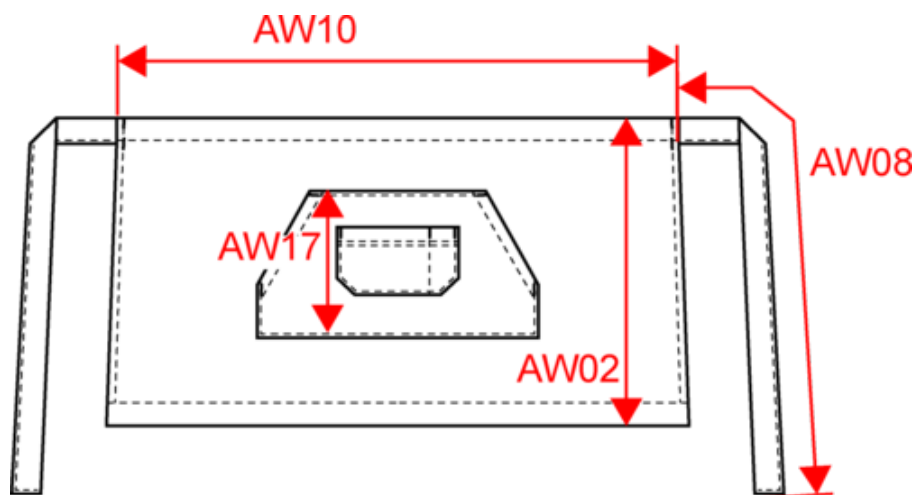

# KARIBAN

K898

Tablier coton mi-long

Dimensions (cm)

Mesures en cm	One Size
AW02 - Hauteur totale	50.00
AW08 - Longueur ceinture tablier	75.00
AW10 - Largeur taille tablier	90.00
AW17 - Hauteur poche au niveau le plus haut	24.00