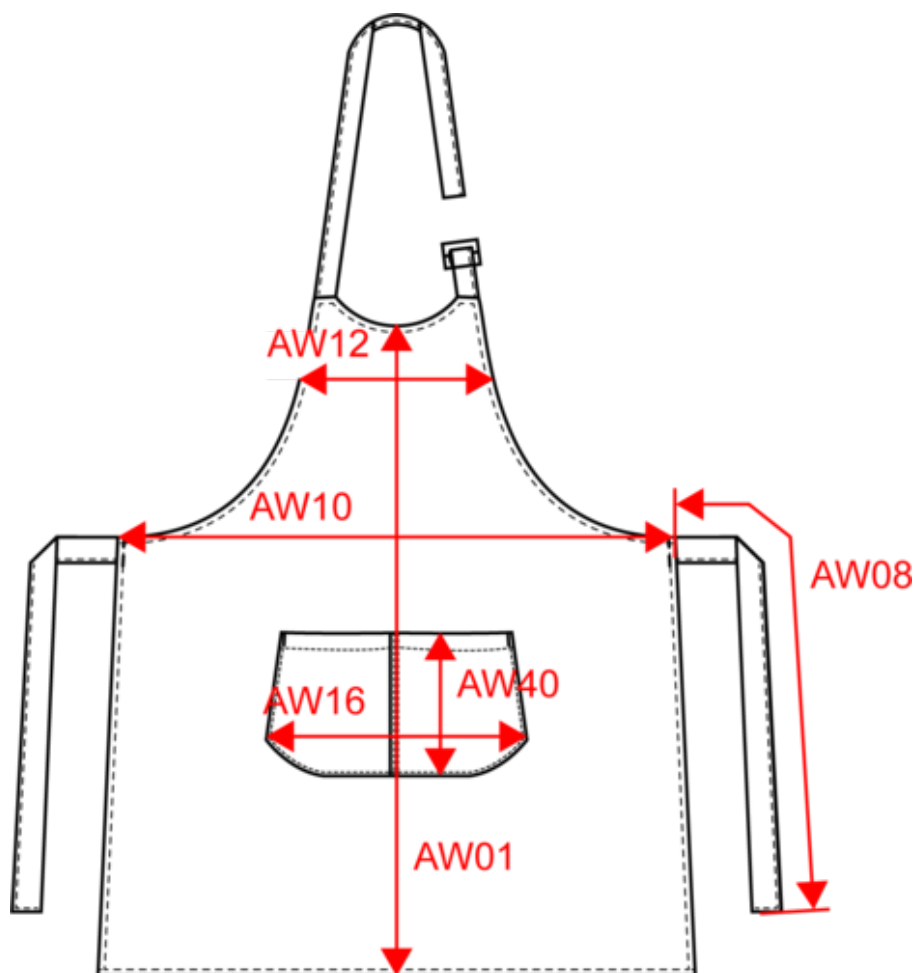

# KARIBAN

K890

Tablier polycoton avec poche

Dimensions (cm)

Mesures en cm	One Size
AW01 - Hauteur milieu devant	90.00
AW08 - Longueur ceinture tablier	100.00
AW10 - Largeur taille tablier	76.00
AW12 - Largeur poitrine tablier à 19cm du milieu dvt	37.00
AW16 - Largeur bas poche	36.00
AW17 - Hauteur poche au niveau le plus haut	20.00