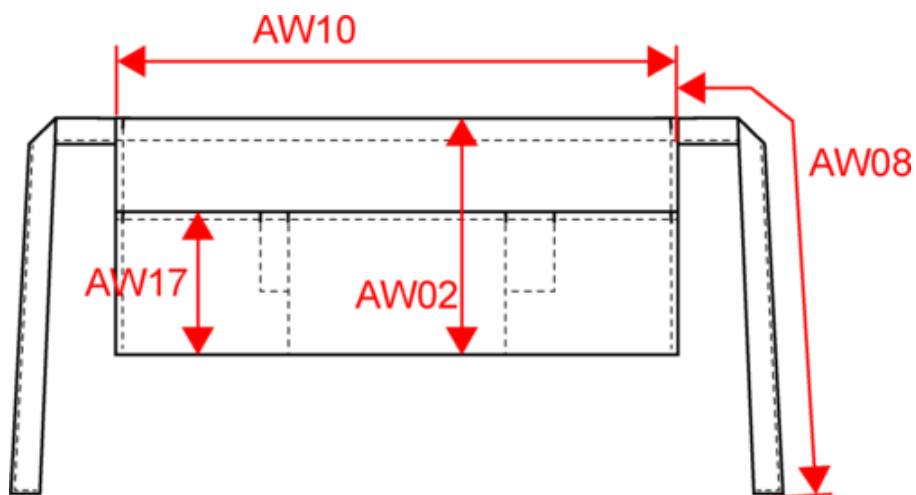

# KARIBAN

K886

Tablier coton court

Dimensions (cm)

Mesures en cm	One Size
AW02 - Hauteur totale	26.00
AW08 - Longueur ceinture tablier	82.00
AW10 - Largeur taille tablier	70.00
AW17 - Hauteur poche au niveau le plus haut	20.00