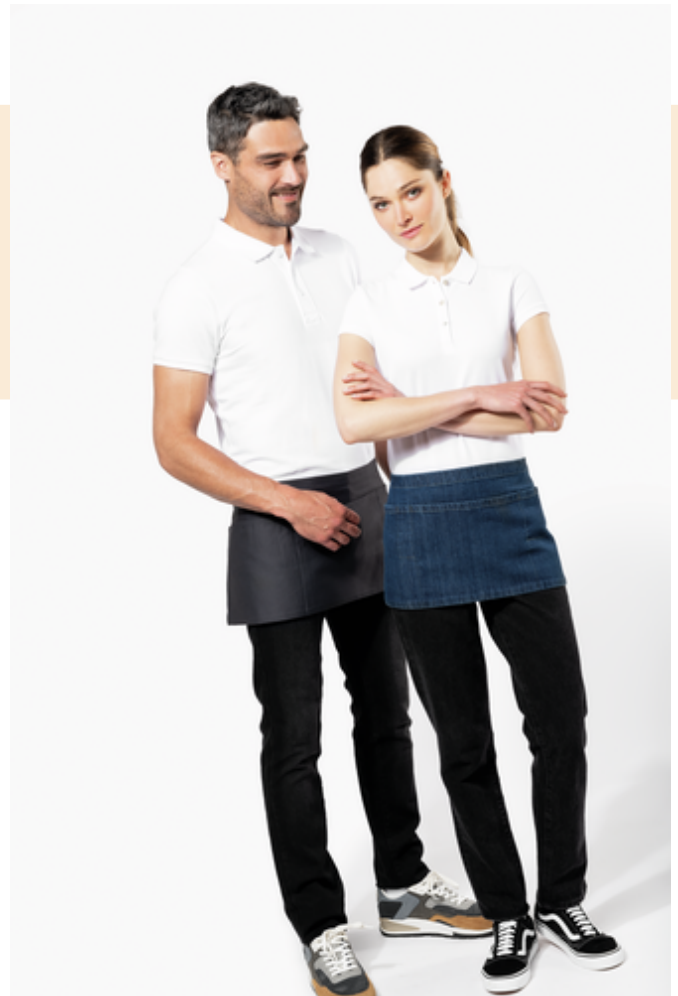

KARIBAN

K886

Tablier coton court

- Lavable à 60° : idéal pour un usage professionnel.
- Entretien facile.
- 5 poches, ultra fonctionnel.

100% coton. 5 poches : 3 grandes et 2 étroites. Lavage domestique 60°C. Dimensions : H 26 cm x L 70 cm. Couleur Denim : ce produit a subi un traitement spécial et présente un aspect volontairement vieilli. Ce procédé de fabrication implique des variations de couleurs d'un produit à l'autre et rend chaque pièce unique.

Tableau équivalence des tailles par pays en dernière page.

Certifications

Informations Complémentaires

Logistique

Pays d'origine

Code douanier