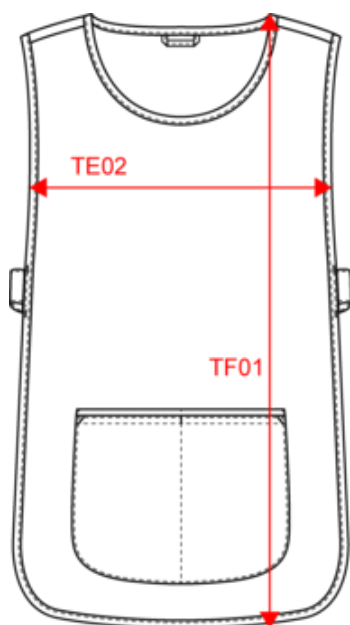

White

KARIBAN

K822

Tunique femme

Dimensions (cm)

Mesures en cm	S/M	L/XL	XXL/3XL
TE02 - 1/2 largeur poitrine niveau emmanchure	40.00	46.00	52.00
TF01 - Hauteur totale de l'HSP	74.00	78.00	82.00

KARIBAN

K822

Logistique  10  50

Sizes	Width (cm)	Height (cm)	Length (cm)	Net weight (kg)	Gross weight (kg)	Pieces/Box	Pieces/Bundle
S/M	40.00000	14.00000	60.00000	7.40000	8.50000	50	10
L/XL	40.00000	14.00000	60.00000	8.40000	9.50000	50	10
XXL/3XL	40.00000	14.00000	60.00000	9.40000	10.50000	50	10