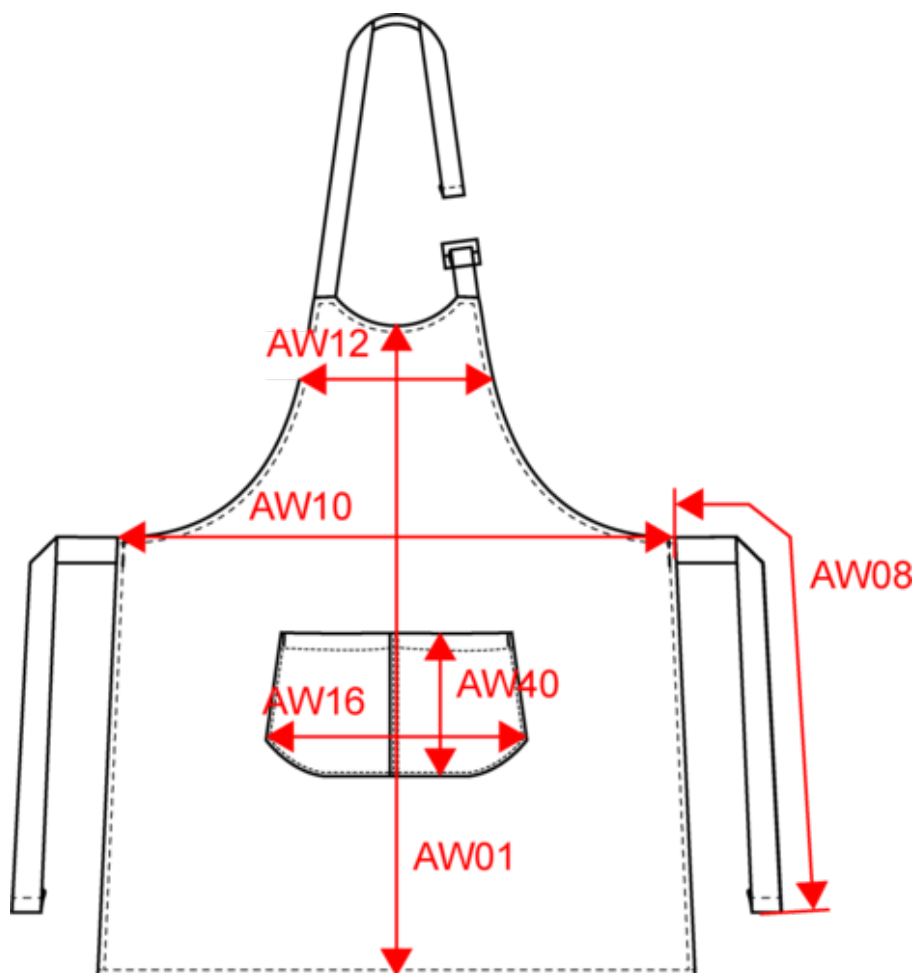

# KARIBAN

K8013

Tablier écoresponsable unisexe

Dimensions (cm)

Mesures en cm	One Size
AW01 - Hauteur milieu devant	90.00
AW08 - Longueur ceinture tablier	100.00
AW10 - Largeur taille tablier	76.00
AW12 - Largeur poitrine tablier à 19cm du milieu dvt	37.00
AW16 - Largeur bas poche	36.00
AW40 - Hauteur poche bas	20.00