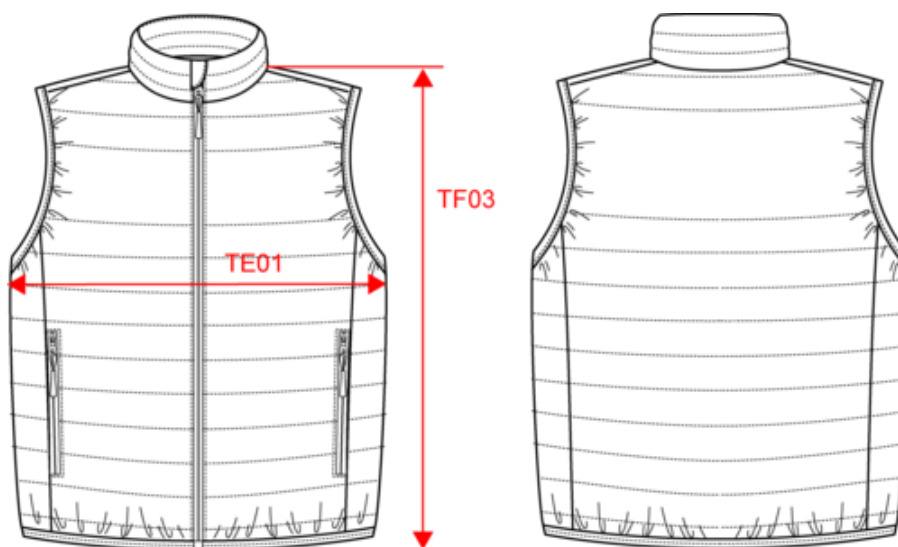

KARIBAN

K6173

Bodywarmer matelassé femme

- Espace de personnalisation élargi à la poitrine et au dos.
- Lien de suspension à l'intérieur du col.
- Sac de rangement inclus.

100% polyester mat 290T. Garniture intérieure 100% polyester. Coupe straight. Compressible dans son sac de rangement. 2 poches zippées côtés avec zip nylon et tire-zip ton sur ton. 2 poches de rangement intérieures. Fermeture zippée nylon ton sur ton devant avec tire-zip. Matelassage horizontal corps et côtés. Espace plus large favorisant la personnalisation, avec une bande de rembourrage de 11 cm sur le devant et de 14,5 cm sur le dos. Biais de finition élastiqué aux emmanchures et bas de vêtement. Lien d'accrochage intérieur col. Étiquette de marque détachable.

Existe aussi en version

K6172

KARIBAN

K6173

Bodywarmer matelassé femme

Dimensions (cm)

Mesures en cm	XS	S	M	L	XL	XXL
TE01 - 1/2 largeur poitrine à 1.5cm de l'emmanchure	45.00	48.00	51.00	54.00	57.00	60.00
TF03 - Hauteur totale devant de l'HSP	61.00	63.00	65.00	67.00	69.00	71.00

Navy

RVB : 41,46,56
Pantone C : 433C / Black
Pantone TCX : 19-4012TCX / 19-4004TCX

Logistique

1

15

Sizes	Width (cm)	Height (cm)	Length (cm)	Net weight (kg)	Gross weight (kg)	Pieces/Box	Pieces/Bundle
XS	40.00000	32.00000	60.00000	4.75000	6.25000	15	1
S	40.00000	32.00000	60.00000	5.10000	6.60000	15	1
M	40.00000	32.00000	60.00000	5.45000	6.95000	15	1
L	40.00000	37.00000	60.00000	5.80000	7.40000	15	1
XL	40.00000	37.00000	60.00000	6.25000	7.85000	15	1
XXL	40.00000	37.00000	60.00000	6.65000	8.25000	15	1