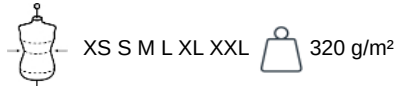

KARIBAN

K6173

Bodywarmer matelassé femme

- Espace de personnalisation élargi à la poitrine et au dos.
- Lien de suspension à l'intérieur du col.
- Sac de rangement inclus.

100% polyester mat 290T. Garniture intérieure 100% polyester. Coupe straight. Compressible dans son sac de rangement. 2 poches zippées côtés avec zip nylon et tire-zip ton sur ton. 2 poches de rangement intérieures. Fermeture zippée nylon ton sur ton devant avec tire-zip. Matelassage horizontal corps et côtés. Espace plus large favorisant la personnalisation, avec une bande de rembourrage de 11 cm sur le devant et de 14,5 cm sur le dos. Biais de finition élastiqué aux emmanchures et bas de vêtement. Lien d'accrochage intérieur col. Étiquette de marque détachable.