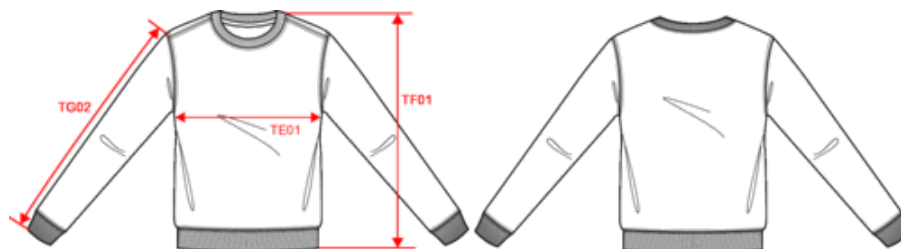

KARIBAN

K4040

Sweat-shirt recyclé col rond unisexe

- Confection 50% coton et 50% polyester recyclé.
- Coton peigné ring-spun.
- Intérieur doux en molleton gratté.

50% coton ring-spun / 50% polyester recyclé post consumer. Molleton gratté. Coupe straight. Coupé cousu. Bord-côte 2x1 montage tubulaire pour une meilleure finition au col, bas de manches et de vêtement. Bande de propreté jersey ton sur ton à l'intérieur du col. Pas d'étiquette de marque au col, uniquement une puce de taille pour faciliter la personnalisation. Poids moyen en taille L : 420g.

Sweat-shirt recyclé col rond unisexe

Dimensions (cm)

Mesures en cm	XS	S	M	L	XL	XXL	3XL	4XL	5XL
TE01 - 1/2 largeur poitrine à 1.5cm de l'emmanchure	49.00	52.00	55.00	58.00	61.00	64.00	67.00	70.00	73.00
TF01 - Hauteur totale de l'HSP	67.00	69.00	71.00	73.00	75.00	77.00	79.00	81.00	83.00
TG02 - Longueur manche longue	62.50	63.50	64.50	65.50	66.50	67.50	68.50	69.50	70.50