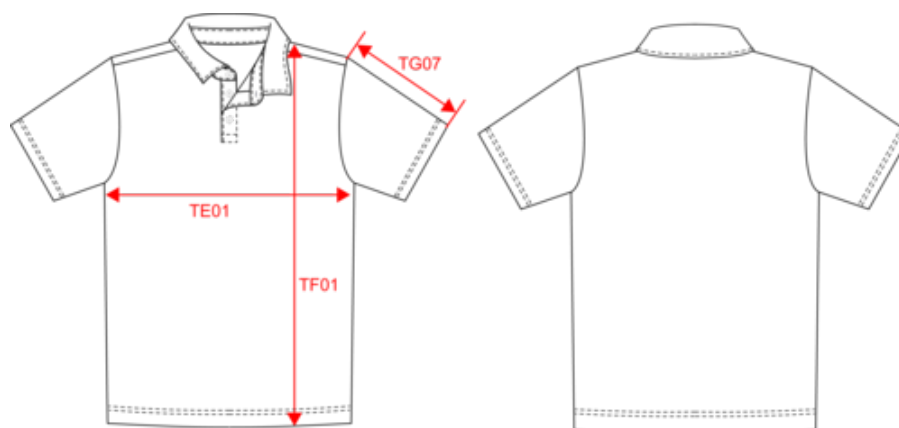

## Dimensions (cm)

Mesures en cm	S	M	L	XL	XXL	3XL
TE01 - 1/2 largeur poitrine à 1.5cm de l'emmanchure	50.00	53.00	56.00	59.00	62.00	65.00
TF01 - Hauteur totale de l'HSP	69.25	71.25	73.25	75.25	77.25	79.25
TG07 - Longueur manche courte	21.00	21.75	22.50	23.25	24.00	24.75