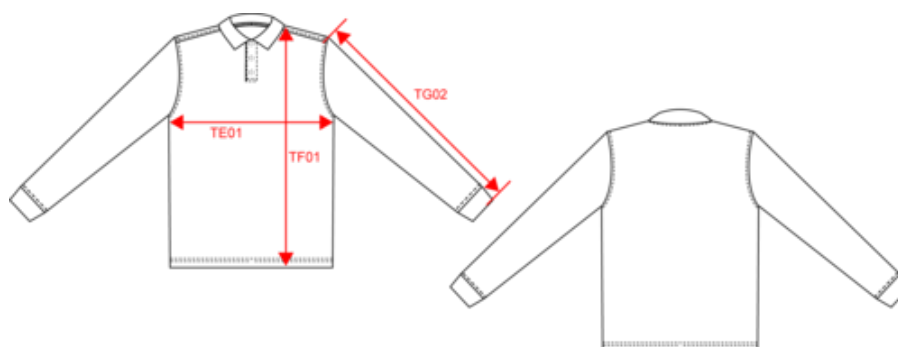

Existe aussi en version

K257

K269

KARIBAN

K256

Polo piqué manches longues homme

Dimensions (cm)

Mesures en cm	S	M	L	XL	XXL	3XL	4XL
TE01 - 1/2 largeur poitrine à 1.5cm de l'emmanchure	50.00	53.00	56.00	59.00	62.00	65.00	68.00
TF01 - Hauteur totale de l'HSP	70.00	72.00	74.00	76.00	78.00	80.00	82.00
TG02 - Longueur manche longue	65.25	66.25	67.25	68.25	69.25	70.25	71.25