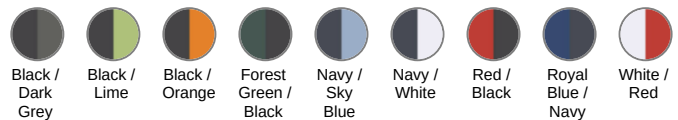

Code douanier

61052010