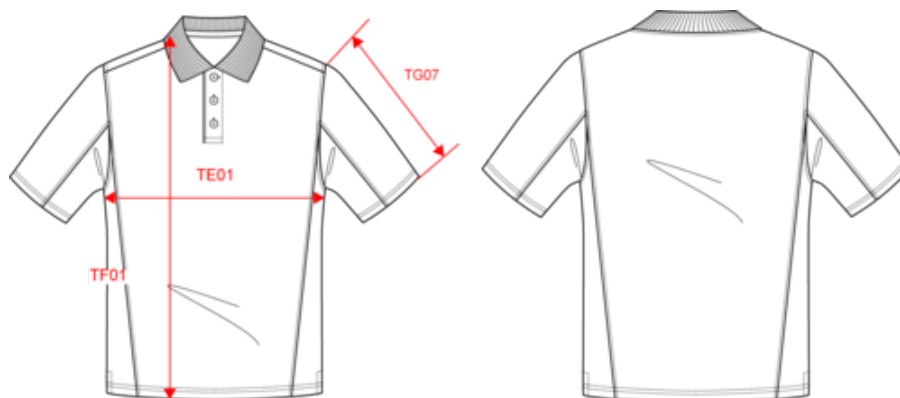

KARIBAN

K232

Polo piqué manches courtes bicolore homme

- Polo bicolore look sport et décontracté.
- Intemporel et tendance.
- Confection maille piquée.

65% polyester / 35% coton. (Black/Dark Grey ; Forest Green/Black ; Royal Blue/Navy : 65% polyester recyclé / 35% coton). Maille piquée. Col en bord-côte. Patte de boutonnage 3 boutons ton sur ton. Découpes contrastées sur côtés et dessous de manches. Bas de manche non resserré. Poids moyen en taille L : 300g.

KARIBAN

K232

Polo piqué manches courtes bicolore homme

Dimensions (cm)

Mesures en cm	S	M	L	XL	XXL	3XL
TE01 - 1/2 largeur poitrine à 1.5cm de l'emmanchure	50.00	53.00	56.00	59.00	62.00	65.00
TF01 - Hauteur totale de l'HSP	70.00	72.00	74.00	76.00	78.00	80.00
TG07 - Longueur manche courte	22.25	23.00	23.75	24.50	25.25	26.00