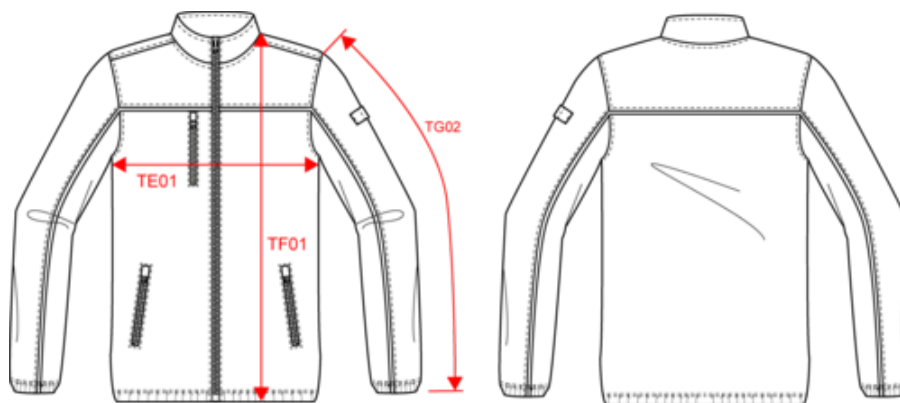

### Dimensions (cm)

Mesures en cm	XS	S	M	L	XL	XXL	3XL	4XL	5XL
TE01 - 1/2 largeur poitrine à 1.5cm de l'emmanchure	50.00	53.00	56.00	59.00	62.00	65.00	68.00	71.00	74.00
TF01 - Hauteur totale de l'HSP	67.00	69.00	71.00	73.00	75.00	77.00	79.00	81.00	83.00
TG02 - Longueur manche longue	65.00	66.00	67.00	68.00	69.00	70.00	71.00	72.00	73.00