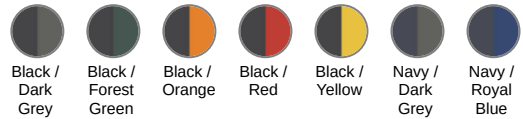

#### Code douanier

61103099

Black / Dark Grey

Black / Forest Green

Black / Orange

Black / Red

Black / Yellow

Navy / Dark Grey

### Informations Couleurs

 <b>Black</b> RVB : 35,35,37 Pantone C : Black Pantone TCX : 19-4004TCX	 <b>Dark Grey</b> RVB : 63,60,60 Pantone C : 447C Pantone TCX : 19-0000TCX	 <b>Black</b> RVB : 35,35,37 Pantone C : Black Pantone TCX : 19-4004TCX	 <b>Forest Green</b> RVB : 41,62,48 Pantone C : 5605C Pantone TCX : 19-5918TCX	 <b>Black</b> RVB : 35,35,37 Pantone C : Black Pantone TCX : 19-4004TCX	 <b>Orange</b> RVB : 252,107,16 Pantone C : 1585C Pantone TCX : 16-1364TCX	 <b>Black</b> RVB : 35,35,37 Pantone C : Black Pantone TCX : 19-4004TCX	 <b>Red</b> RVB : 195,32,54 Pantone C : 200C Pantone TCX : 19-1664TCX	 <b>Black</b> RVB : 35,35,37 Pantone C : Black Pantone TCX : 19-4004TCX	 <b>Yellow</b> RVB : 254,186,36 Pantone C : 1235C Pantone TCX : 15-0955TCX
 <b>Navy</b> RVB : 41,46,56 Pantone C : 433C Pantone TCX : 19-4012TCX	 <b>Dark Grey</b> RVB : 63,60,60 Pantone C : 447C Pantone TCX : 19-0000TCX	 <b>Navy</b> RVB : 41,46,56 Pantone C : 433C Pantone TCX : 19-4012TCX	 <b>Royal Blue</b> RVB : 33,59,127 Pantone C : 7687C Pantone TCX : 19-3952TCX						