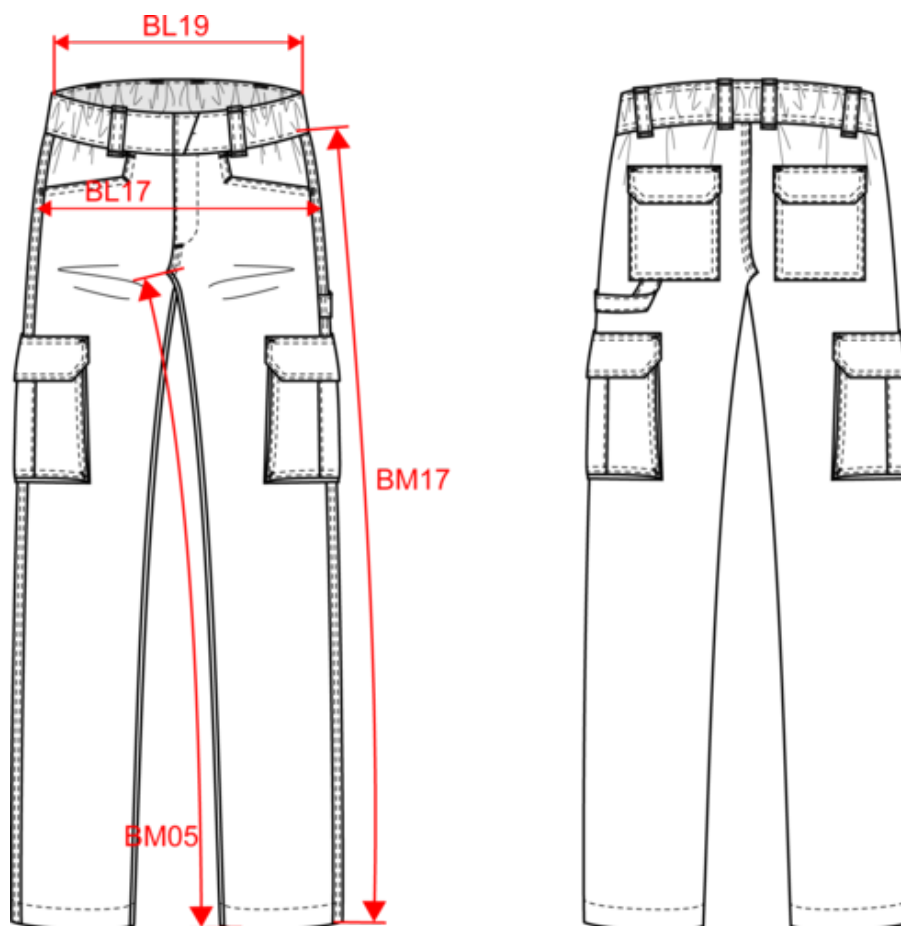

Tableau équivalence des tailles par pays en dernière page.

Certifications

Informations Complémentaires

Logistique

Pays d'origine

Code douanier

Pantalon multipoches écoresponsable homme

Dimensions (cm)

Mesures en cm	XS	S	M	L	XL	XXL	3XL	4XL	5XL
BL17 - 1/2 largeur bassin (mesuré parallèle à la ceinture)	46.00	49.00	52.00	55.00	58.00	61.00	64.00	67.00	70.00
BL19 - 1/2 largeur taille semi-élastiquée (ceinture boutonnée et devant sur dos)	36.00	38.00	40.00	42.00	45.00	48.00	51.00	54.00	57.00
BM05 - Longueur entrejambes	86.00	86.00	86.00	86.00	86.00	86.00	86.00	86.00	86.00
BM17 - Longueur côté (ceinture non comprise)	105.75	106.50	107.25	108.00	108.75	109.50	110.25	111.00	111.75

WK703

Pantalon multipoches écoresponsable homme

Informations Couleurs

Black

RVB : 35,35,37
Pantone C : Black
Pantone TCX : 19-4004TCX

Camel

RVB : 152,125,96
Pantone C : 874C
Pantone TCX : 17-1038TCX

Dark Grey

Logistique

1

20

Sizes	Width (cm)	Height (cm)	Length (cm)	Net weight (kg)	Gross weight (kg)	Pieces/Box	Pieces/Bundle
XS	40.00000	24.00000	60.00000	10.25000	11.55000	20	0
S	40.00000	24.00000	60.00000	10.80000	12.10000	20	0
M	40.00000	24.00000	60.00000	11.20000	12.50000	20	0
L	40.00000	24.00000	60.00000	11.85000	13.15000	20	0
XL	40.00000	24.00000	60.00000	12.20000	13.50000	20	0
XXL	40.00000	24.00000	60.00000	12.85000	14.15000	20	0
3XL	40.00000	24.00000	60.00000	13.40000	14.70000	20	0
4XL	40.00000	24.00000	60.00000	13.85000	15.15000	20	0
5XL	40.00000	24.00000	60.00000	14.05000	15.35000	20	0