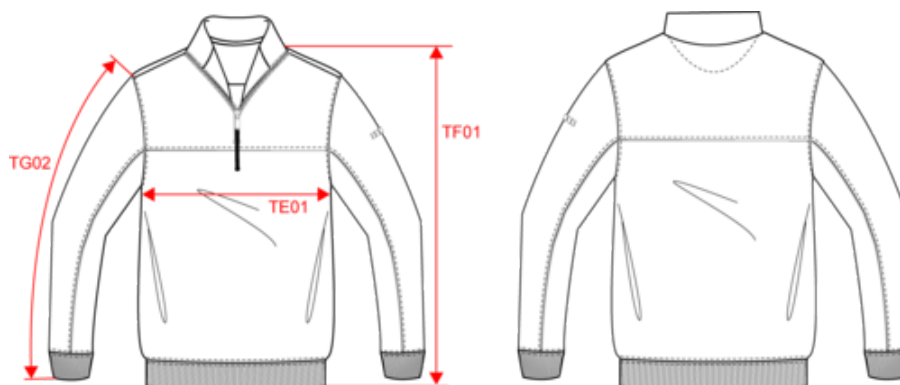

WK404

Sweat-shirt écoresponsable col zippé unisexe

- Molleton gratté pour plus de douceur et de confort.
- Confection 3 fils LSF : résistance et stabilité au lavage.
- Vêtement de travail mode et écoresponsable.

60% coton biologique / 40% polyester recyclé. Molleton gratté 3 fils LSF (Low Shrinkage Fleece). Coupe ajustée. Manches montées. Col avec zip plastique et tire-zip ton sur ton recyclé. Bande de propreté contrastée en chevron. Finition demi-lune encolure dos pour faciliter la personnalisation de marque à l'intérieur. Passepoil contrasté entre les parties du vêtement bicolores (corps et manches devant et dos). Bord-côte 1x1 au bas de manche et de vêtement. Porte-stylo élastiqué 3 compartiments sur la manche gauche au porter. Etiquette de marque Tear Away. Poids moyen en taille L : 505g.

Dimensions (cm)

Mesures en cm	XS	S	M	L	XL	XXL	3XL	4XL	5XL
TE01 - 1/2 largeur poitrine à 1.5cm de l'emmanchure	49.00	52.00	55.00	58.00	61.00	64.00	67.00	70.00	73.00
TF01 - Hauteur totale de l'HSP	68.00	70.00	72.00	74.00	76.00	78.00	80.00	82.00	84.00
TG02 - Longueur manche longue	63.00	64.00	65.00	66.00	67.00	68.00	69.00	70.00	71.00