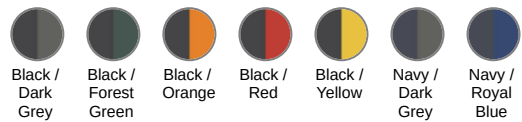

WK304

T-shirt bicolore écoresponsable manches courtes unisexe

- Résistant au lavage à 60°C.
- Traitement antiboulochage pour une meilleure protection du tissu et plus de résistance dans le temps.
- T-shirt écoresponsable.

60% coton peigné / 40% polyester recyclé. Fil Vortex. Maille jersey. Traitement antiboulochage. Lavable à 60°C. Coupe ajustée. Encolure ronde en bord-côte 1x1 avec élasthane et bande de propreté contrastée en chevron. Passepoil contrasté entre les parties bicolores du vêtement (corps, devant et dos). Finition double aiguille au bas de manches et de vêtement. Etiquette de marque Tear Away. Poids moyen en taille L : 200g.

Tableau équivalence des tailles par pays en dernière page.

Certifications

Informations Complémentaires

Logistique

Pays d'origine

Code douanier