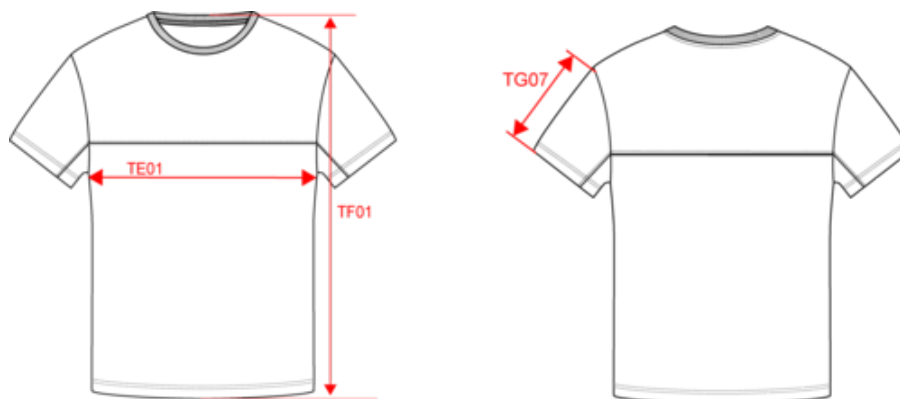

60% coton peigné / 40% polyester recyclé. Fil Vortex. Maille jersey. Traitement antiboulochage. Lavable à 60°C. Coupe ajustée. Encolure ronde en bord-côte 1x1 avec élasthane et bande de propreté contrastée en chevron. Passepoil contrasté entre les parties bicolores du vêtement (corps, devant et dos). Finition double aiguille au bas de manches et de vêtement. Etiquette de marque Tear Away. Poids moyen en taille L : 200g.

Dimensions (cm)

Mesures en cm	XS	S	M	L	XL	XXL	3XL	4XL	5XL
TE01 - 1/2 largeur poitrine à 1.5cm de l'emmanchure	48.00	51.00	54.00	57.00	60.00	63.00	66.00	69.00	72.00
TF01 - Hauteur totale de l'HSP	68.00	70.00	72.00	74.00	76.00	78.00	80.00	82.00	84.00
TG07 - Longueur manche courte	20.75	21.50	22.25	23.00	23.75	24.50	25.25	26.00	26.75