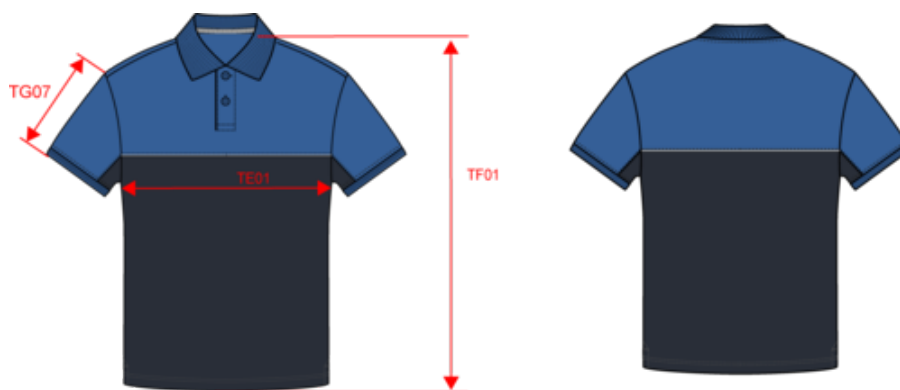

WK210

Polo bicolore écoresponsable manches courtes unisexe

- Traitement antiboulochage pour une meilleure protection du tissu et plus de résistance dans le temps.
- Polo écoresponsable.
- Résistant au lavage à 60°C.

60% coton peigné / 40% polyester recyclé. Fil Vortex. Maille piquée. Traitement antiboulochage. Lavable à 60°C. Coupe ajustée. Patte 2 boutons ton sur ton. Col en bord-côte 1x1 avec bande de propreté contrastée en chevron. Passepoil contrasté entre les parties bicolores du vêtement (corps, devant et dos). Finitions bord-côte au bas de manches. Fentes latérales avec bande chevron contrastée. Finition double aiguille au bas de vêtement. Etiquette de marque Tear Away. Poids moyen en taille L : 260g.

Dimensions (cm)

Mesures en cm	XS	S	M	L	XL	XXL	3XL	4XL	5XL
TE01 - 1/2 largeur poitrine à 1.5cm de l'emmanchure	48.00	51.00	54.00	57.00	60.00	63.00	66.00	69.00	72.00
TF01 - Hauteur totale de l'HSP	68.00	70.00	72.00	74.00	76.00	78.00	80.00	82.00	84.00
TG07 - Longueur manche courte	19.75	20.50	21.25	22.00	22.75	23.50	24.25	25.00	25.75